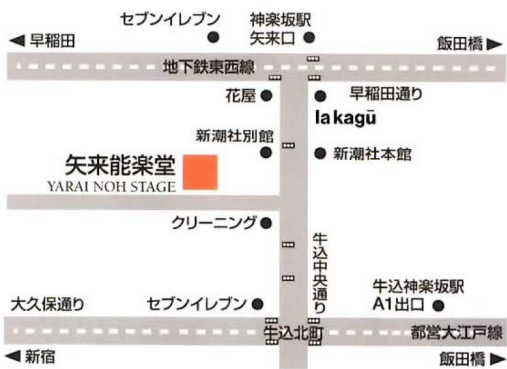

テアトル・ノウの公演をご覧になれる方も楽しめます。

受講者限定 スペシャル特典

事前講座の参加者には、現地限定で
テアトル・ノウ本公演のチケットを
先行予約受付いたします！

味方 玄テアトル・ノウ東京公演「屋島」 事前講座 ミカタシズカの能のミカタ

- 平成 30 年 3 月 1 日 (木) 18 : 30 ~ / 開場 18 : 00
- 矢来能楽堂 東京都新宿区矢来町 60 番地
東西線「神楽坂」2 番出口 (矢来口) より徒歩約 2 分
大江戸線「牛込神楽坂」A1 出口より徒歩約 5 分
- 講師 味方 玄 他
- 参加費 2,500 円 (全席自由) 【受付開始 : 1 月 15 日 (月)】

※ 電話は不在の場合もございます。伝言メッセージを残していただければ、折り返しご連絡差しあげます。
※ 折り返しのご連絡について、ご希望の時間帯があれば併せてお知らせください。

◎ いずれの申込み方法も 1 月 15 日 (月) から受付開始です。

◎ 受付次第「東京講座事務局」よりチケット (ハガキ) を郵送いたします。
参加費は、当日、会場受付にてお支払いください。

地下鉄東西線神楽坂駅下車 矢来口より徒歩2分
都営大江戸線牛込神楽坂駅A1出口より徒歩5分