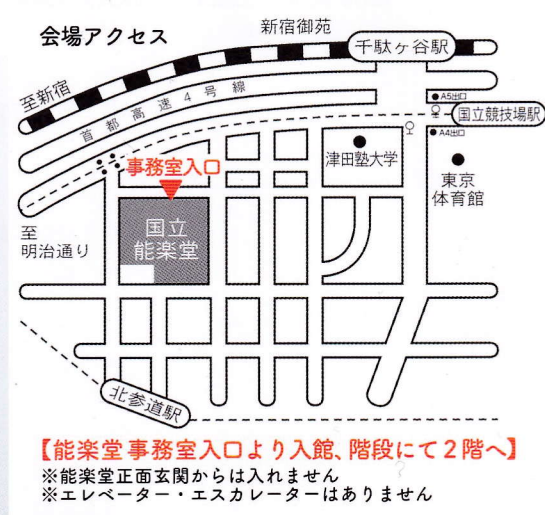

[第4回 DenBun 能 事前講座]

能役者が語る「隅田川」

2025年7月22日(火) 14時開始 / 13時半開場

国立能楽堂 [大講義室]

講師：シテ方観世流 味方 玄 みかた しずか

人買いに連れ去られた息子を探し、物狂いとなって都から東国まで来た母親は、隅田川の渡し船の中で息子の死を知る。川面を渡る夜風、響き渡る大念仏の中涙とともに供養の塚に駆け寄り、わが子に念仏を手向ける母の耳に聞こえてきたのは……母子の幻の再会という劇的場面や、悲劇のままの終演など、実演者だから語れる解説を【実演・舞台映像・装束着付け】なども交えてお楽しみいただきます。

参加費：4,000円 / 青少年割引 1,000円 (満12才～26才未満の学生 ※学生証確認)

参加申込み [Tpac 伝統文化交流協会]

◎ HP : <https://www.tpac.info/events/detail/id=783&state=off>

※その他のお問合せはホームページまたはEメールにてお願いいたします

[お問合せ専用] E-mail : tpacdentobunka@gmail.com

●当日、受講者限定にて9/23「第4回DenBun能」のチケット先行予約を承ります

みかた しずか
味方 玄

©Akashi Photos

プロフィール

お知らせ

第4回 DenBun 能

2025年9月23日(火・祝) 宝生能楽堂 (水道橋)

能「隅田川」味方 玄 宝生欣哉 / 竹市 学・大倉源次郎・河村凜太郎
舞囃子 片山九郎右衛門、狂言 野村萬斎、解説 味方 玄