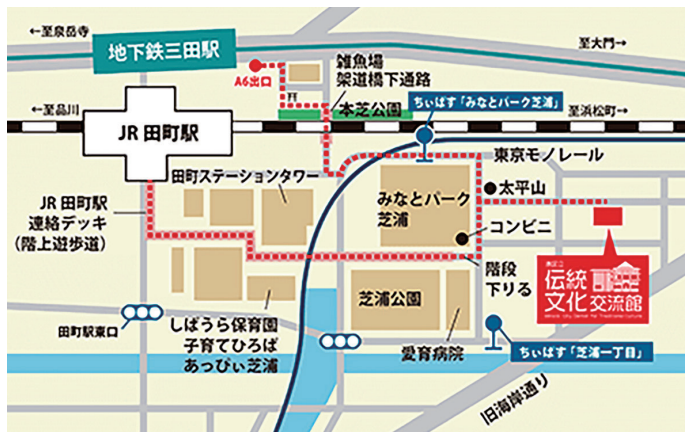

能役者 味方玄が紐解く

風姿花傳

参加お申込み
お問合せ

味方玄
プロフィール

申込み・問合せ（左記QRコードよりお申込みください）
<https://forms.office.com/r/UPan04gyk>

主催 濱の會【港区で活動する能楽愛好者団体】
担当 大場・島崎

会費 二千円（オンライン視聴 千円 ※Zoom）

場所 港区立伝統文化交流館
港区芝浦一の十一の十五

日時 令和七年三月三十日（日曜日）
十五時開演（十四時四〇分開場）

講師 シテ方観世流 味方玄（みかたしずか）

第一回「風姿花伝」第一年来稽古条々

【電車】JR「田町」駅 東口 徒歩8分
都営地下鉄「三田」駅 A6出口 徒歩9分

【バス】ちいばす芝ルート・芝浦港南ルート「みなとパーク芝浦」徒歩3分
ちいばす芝浦港南ルート「芝浦一丁目」徒歩4分