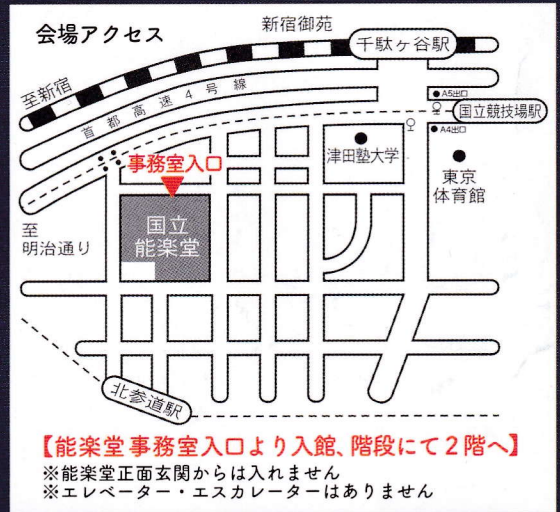

※「予約フォーム」よりお申込みください。

◎ E-mail : Tpacdentobunka@gmail.com

味方 玄 みかたしずか

1966年京都生まれ、能楽師 味方健の長男。幼少より父に手ほどきを受け、1986年、故片山幽雪(人間国宝)に内弟子入門。1991年独立。2001年『京都市芸術新人賞』、2004年『京都府文化賞奨励賞』を受賞。

©Akashi Photos

2011年重要無形文化財(総合)認定。演能の会「テアトル・ノウ」の京都・東京での定期開催をはじめ、国内外で幅広く活動。新作能の創作や古典の復曲、他ジャンルとの競演も多数。著書に『能へのいざない』(淡交社刊)。2022年度「第44回観世寿夫記念法政大学能楽賞」受賞、2023年度「第42回京都府文化賞功労賞」受賞。

お知らせ

伝統文化交流協会創立5周年記念

第3回 DenBun 能

2024年11月17日(日) 於 矢来能楽堂 (神楽坂)

全席指定、一般発売9月上旬(会員先行予約あり)、完全入れ替え制
(番組、チケット等、詳細は決まり次第、チラシ、ホームページ、DMにてお知らせいたします)

【第1部】13:00 開演

能「屋島」 味方 玄・宝生欣哉・竹市 学・田邊恭資・亀井洋佑 / 一調 小寺真佐人 他

【第2部】18:00 開演