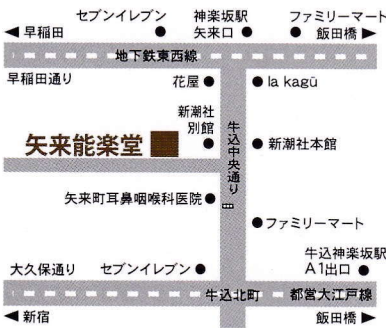

2021年の味方玄は、

どんな「当麻」を演じるのか…。

作品解説や実演、装束の着付けとともに
演者としての想いをお聞きください。

味方玄テアトル・ノウ東京公演
事前講座

当麻

たえま

二〇二一年

三月九日(火) 十八時三〇分始

神楽坂 矢来能楽堂 東西線「神楽坂」矢来口より徒歩約2分
都営大江戸線「牛込神楽坂」A1出口より徒歩約5分

参加費 二、五〇〇円(全席自由)

申込み 二月一日(月)より受付開始

ミカタシズカ
の能の
ミカタ

[事前講座のお申込み]

受付開始 2021年2月1日(月)

味方玄ホームページ (チケット申込み専用フォーム)

<https://theatrenoh.com/>