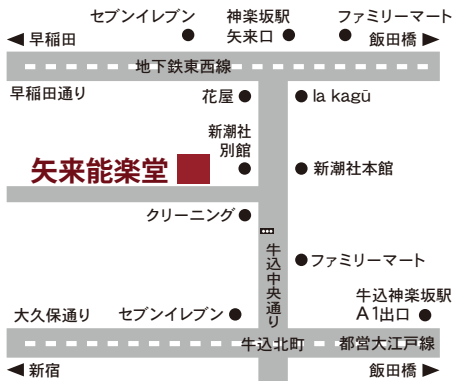

テアトル・ノウの公演をご覧になれない方も楽しめます。

受講者限定特典

事前講座の参加者には、当日会場でテアトル・ノウ本公演のチケットを先行予約受付いたします！

味方 玄テアトル・ノウ東京公演「定家」事前講座 ミカタシズカの能のミカタ

2019年4月23日(火) 18:30~/開場 18:00

矢来能楽堂 新宿区矢来町60番地

(東西線[神楽坂]徒歩約2分・都営大江戸線[牛込神楽坂]徒歩約5分)

講師 味方 玄 武田 祥照

参加費 2,500円(全席自由)

受付開始
2月20日(水)
HP/TEL/FAX

【お申込み】

■ 味方玄 HP <https://theatrenoh.com/> (チケット申込みフォーム)

■ E-mail mikata.genyo-kai@mist.dti.ne.jp

※タイトルを「事前講座申し込み」として{お名前・〒ご住所・電話番号・人数}をお知らせください。

■ TEL 03-6331-1656 《受付(月)~(土)12時~19時/東京講座事務局》

※電話は不在の場合もございますが、メッセージを残していただければ折り返しご連絡いたします。

- ・いずれの申込み方法も **2月20日(水)から受付開始** です。
- ・受付後「東京講座事務局」よりチケット(ハガキ)を郵送いたします。参加費は、講座当日に会場受付にてお支払いください。

「定家」味方玄/撮影 前島吉裕

東西線[神楽坂] 矢来口より徒歩約2分
都営大江戸線[牛込神楽坂] A1出口より徒歩約5分
※駐車場はございません。近隣のコイン駐車場をご利用ください。