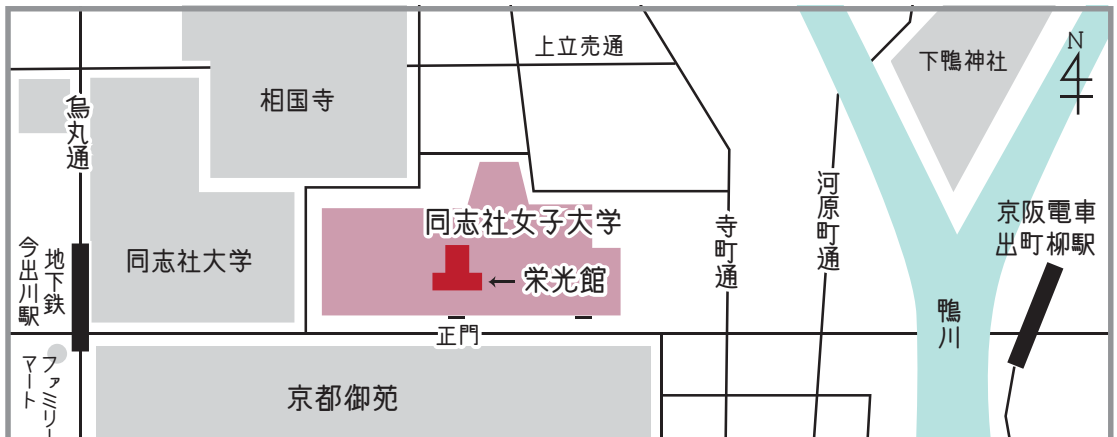

入場無料

2018. **10/13** SAT
OPEN 14:00 / START 14:30

同志社女子大学 能楽部 第60回 自演会 in 栄光館

和の魂の舞を飾る物・
伝統のホトキヤンニ花嫁の世帯。
洗練されたプロの演技は必見！
はじめてお能に触れる方のための
講座も開催！
ご来場お待ちしております。

ACCESS

同志社女子大学
今出川キャンパス内
栄光館
※登録有形文化財

- ・京阪本線『出町柳』駅 3番出口を出て、鴨川を渡り、西へ徒歩約10分
- ・地下鉄烏丸線『今出川』駅 3番出口を出て、右手に京都御所を見ながら東へ徒歩約5分
- ・バス停『同志社前』から徒歩約1分／バス停『河原町今出川』から徒歩約5分／『京都』駅からタクシーで約20分